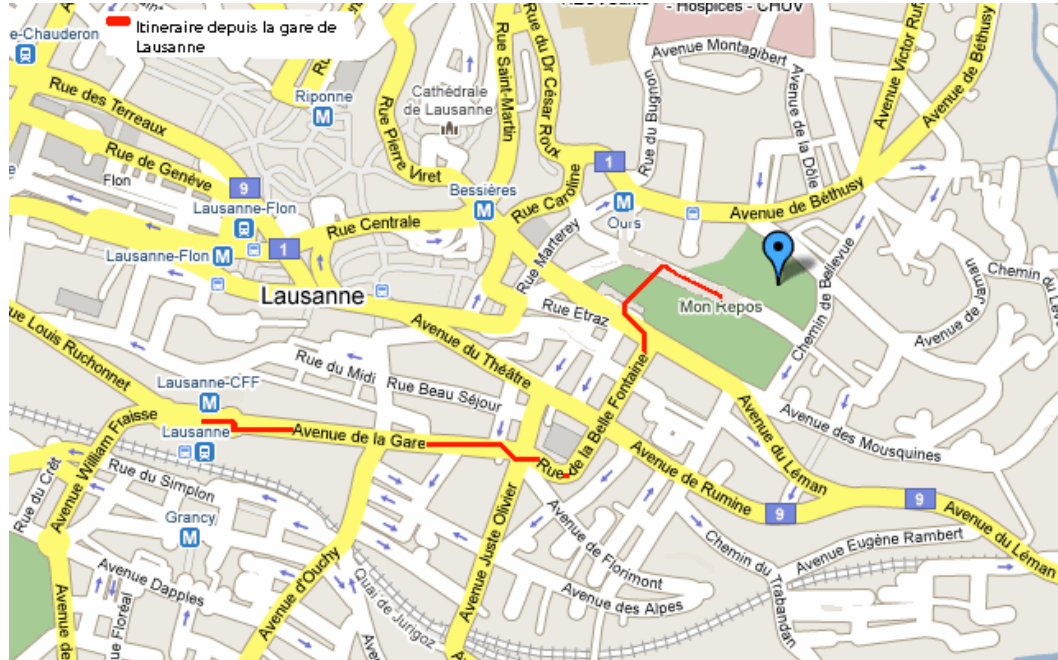

Bundesgericht

Tribunal fédéral

Tribunale federale

Tribunal federal

Accès au Tribunal fédéral

Avenue du Tribunal-Fédéral 29, vis-à-vis du Parc Mon-Repos

Depuis l'autoroute:

Sortie "**Vennes/Hôpitaux**", prendre direction "**Centre**" sur 1 km, puis direction "**Tribunal fédéral**" et "**Parking Mon-Repos**".

Laisser la voiture au parking couvert "Mon-Repos" et, de là, rejoindre le Tribunal fédéral par le parc de Mon-Repos au nord du parking.

Depuis la gare (à pied):

Sortie Nord, monter l'avenue de la Gare, puis la rue Bellefontaine et, après avoir traversé l'avenue Mon-Repos, traverser le parc Mon-Repos pour atteindre le Tribunal fédéral.

Transports publics / métro m2

Depuis la gare: prendre le métro direction "**Sallaz**" ou "**Croisettes**" jusqu' à l'arrêt "**Ours**". Suivre le "**Passage Perdonnet**", descendre les escaliers et ensuite tourner à gauche en suivant l'**Avenue du Tribunal-Fédéral**.