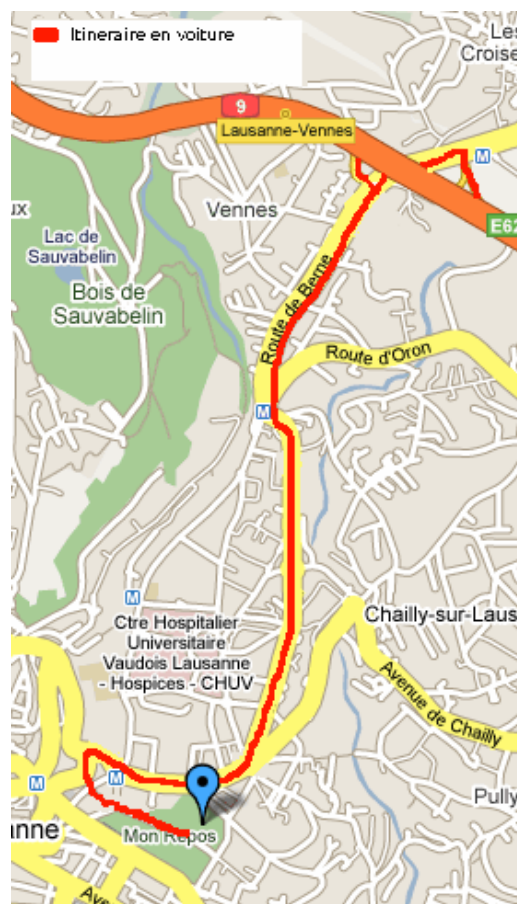

Bundesgericht

Tribunal fédéral

Tribunale federale

Tribunal federal

Accès au Tribunal fédéral

Avenue du Tribunal-Fédéral 29, vis-à-vis du Parc Mon-Repos

Depuis l'autoroute:

Sortie "**Vennes/Hôpitaux**", prendre direction "**Centre**" sur 1 km, puis direction "**Tribunal fédéral**" et "**Parking Mon-Repos**".

Laisser la voiture au parking couvert "Mon-Repos" et, de là, rejoindre le Tribunal fédéral par le parc de Mon-Repos au nord du parking.

Depuis la gare (à pied):

Sortie Nord, monter l'avenue de la Gare, puis la rue Bellefontaine et, après avoir traversé l'avenue Mon-Repos, traverser le parc Mon-Repos pour atteindre le Tribunal fédéral.

Transports publics / métro m2

Depuis la gare: prendre le métro direction "**Sallaz**" ou "**Croisettes**" jusqu' à l'arrêt "**Ours**". Suivre le "**Passage Perdonnet**", descendre les escaliers et ensuite tourner à gauche en suivant l'**Avenue du Tribunal-Fédéral**.